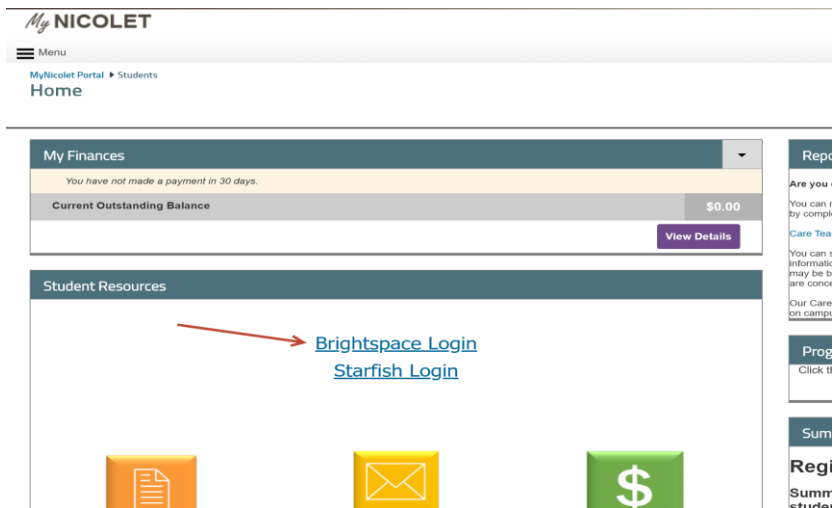

## 1. Go To Nicoletcollege.edu; Click on MyNicolet

## 2. Click on Brightspace Login